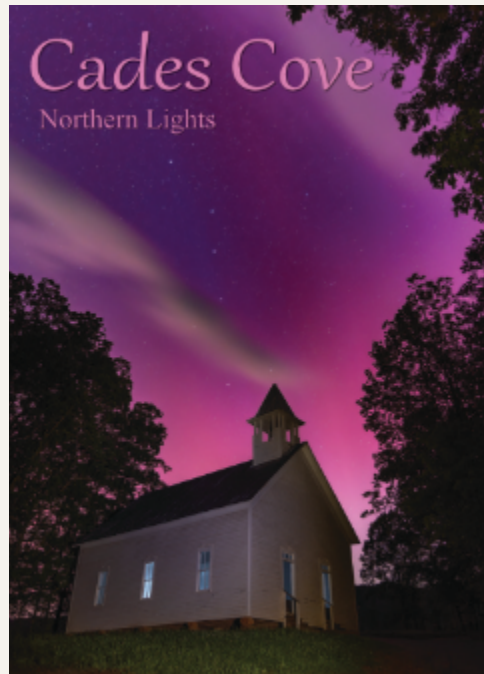

3.5" x 2.5"

SKU: MGT35250019

Wildflower Delight

3.5" x 2.5"

SKU: MGT35250007

Northern Lights in CC

3.5" x 2.5"

SKU: MGT35250018